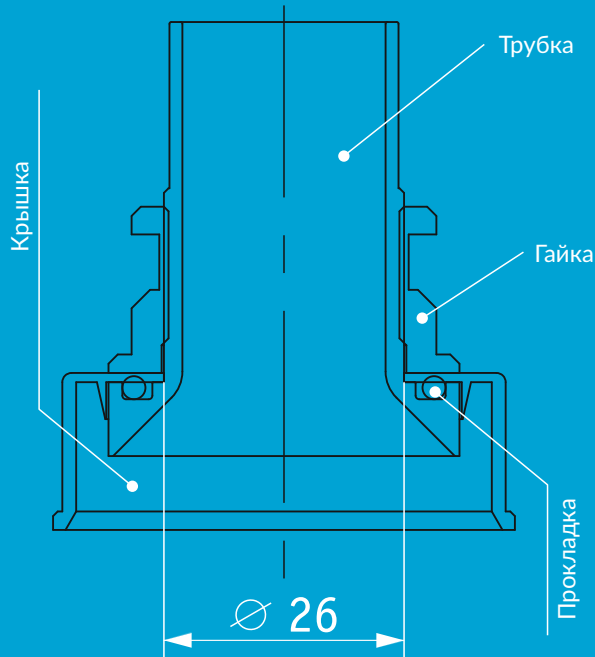

## Переходник PEGAS 5+

Рисунок 1

### В комплект поставки входит:

- Устройство PEGAS 5+
- Пробойник Ø 26 мм

### Устройство состоит из следующих деталей (рис. 1):

1. Трубка
2. Гайка
3. Прокладка

**ВНИМАНИЕ!** Крышка в комплект не входит